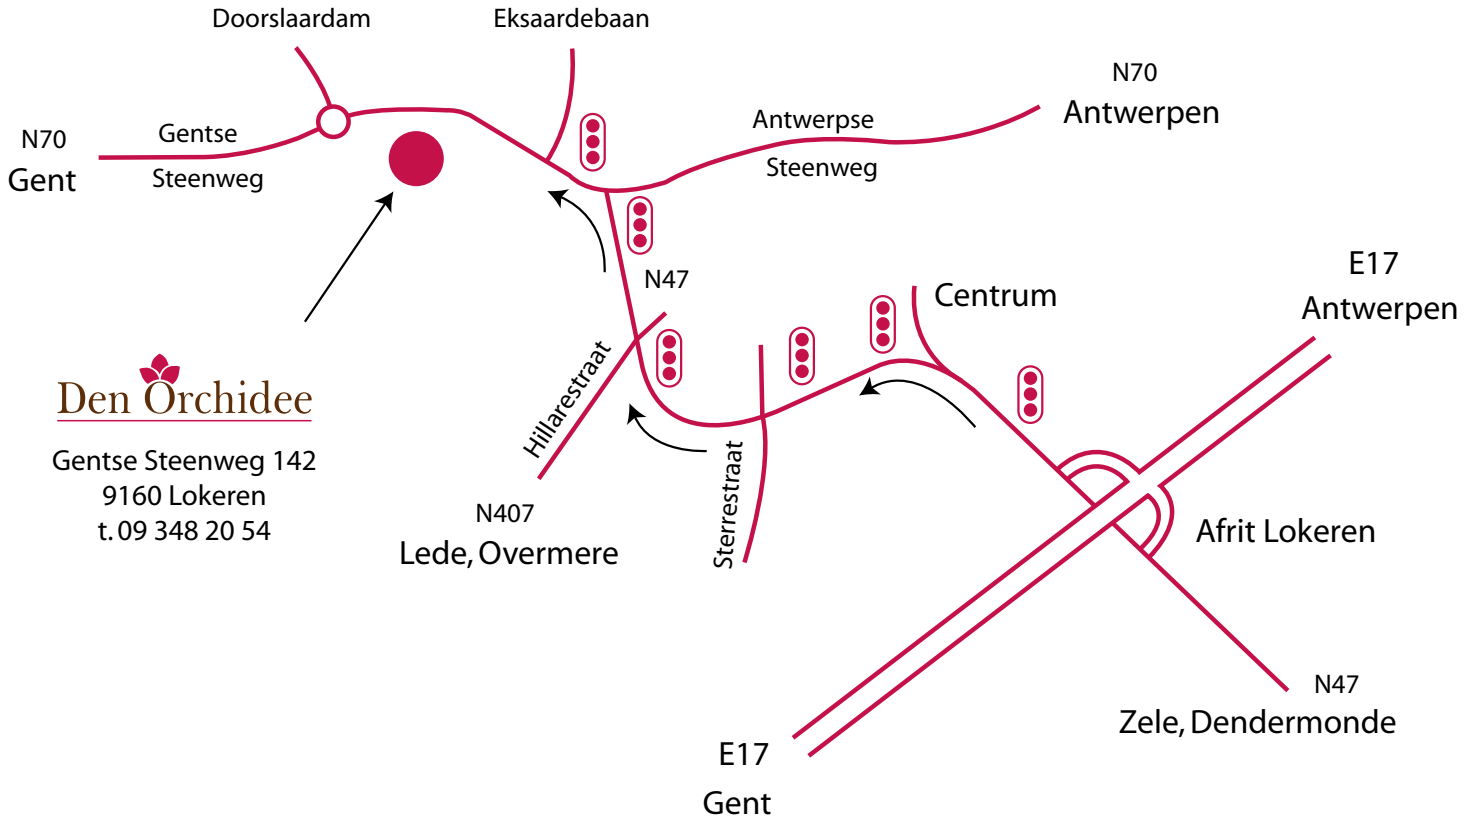

Den Orchidee

Gentsesteenweg 142
9160 Lokeren
t. +32 9 348 20 54
f. +32 9 348 18 08
info@denorchidee.be
www.denorchidee.be

Den Orchidee

Gentse Steenweg 142
9160 Lokeren
t. 09 348 20 54